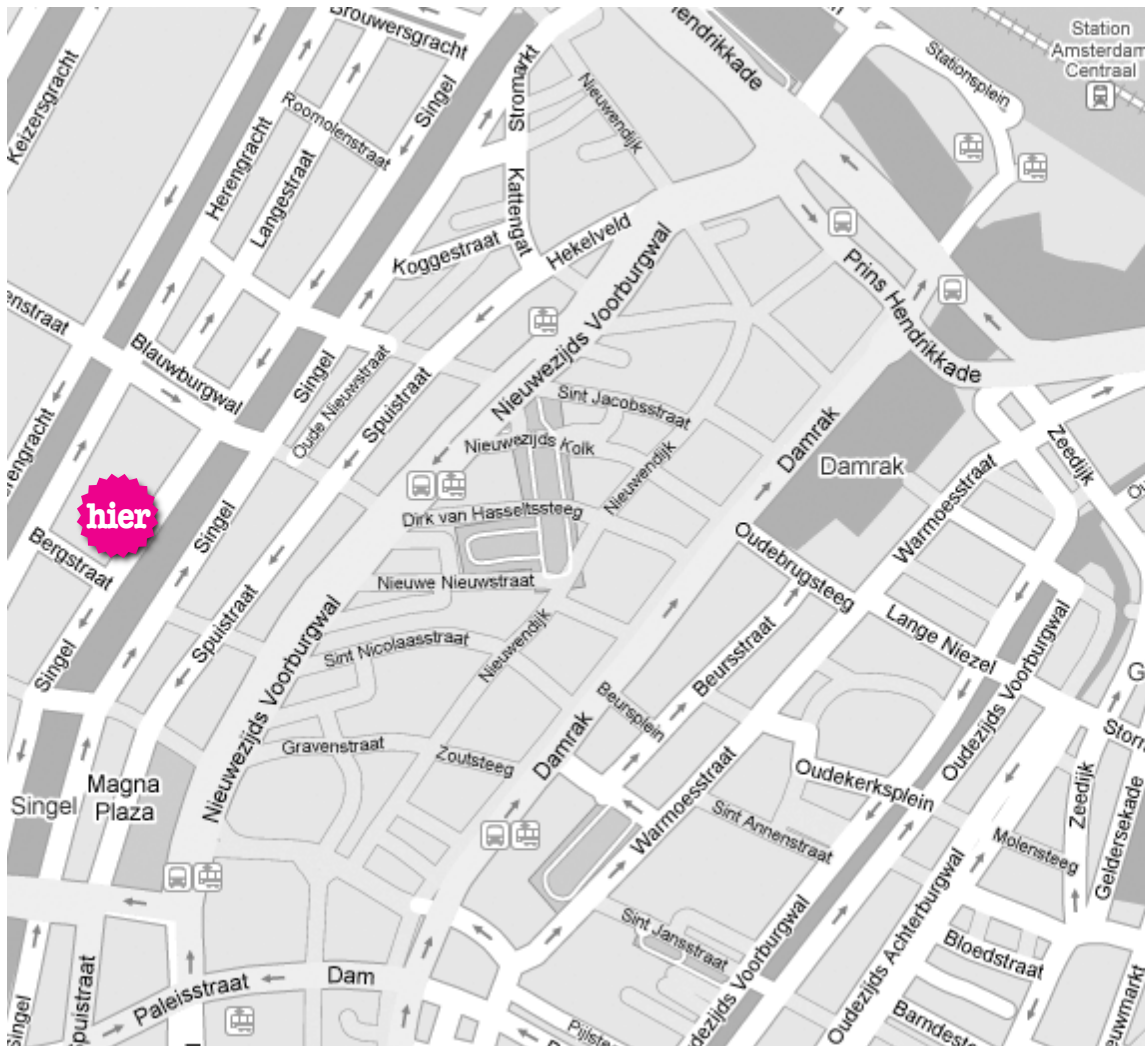

Routebeschrijving

met de auto

Neem vanaf de Ring A10 de afslag S102, richting "Centrum". Rij de Transformatorweg op en volg de borden "Centraal Station". Volg het bord "Centrum" zodra u langs Het IJ rijdt. Sla voor het Centraal Station rechtsaf en ga onder het spoor door. Rij vervolgens rechtdoor de Singel op totdat u aan uw rechterhand op nummer 146 ons kantoor vindt. Parkeren kunt u op de Singel of in 1 van de nabij gelegen parkeergarages.

met het OV

Tramlijn 1, 2, 5, 13 of 17 - halte Nieuwezijdse Kolk. Loop door de Korte Kolksteeg tot u op de Singel bent de eerste gracht). Ga de brug over, dan links. Aan uw rechterhand is op nummer 146 het Vette Shit kantoor.